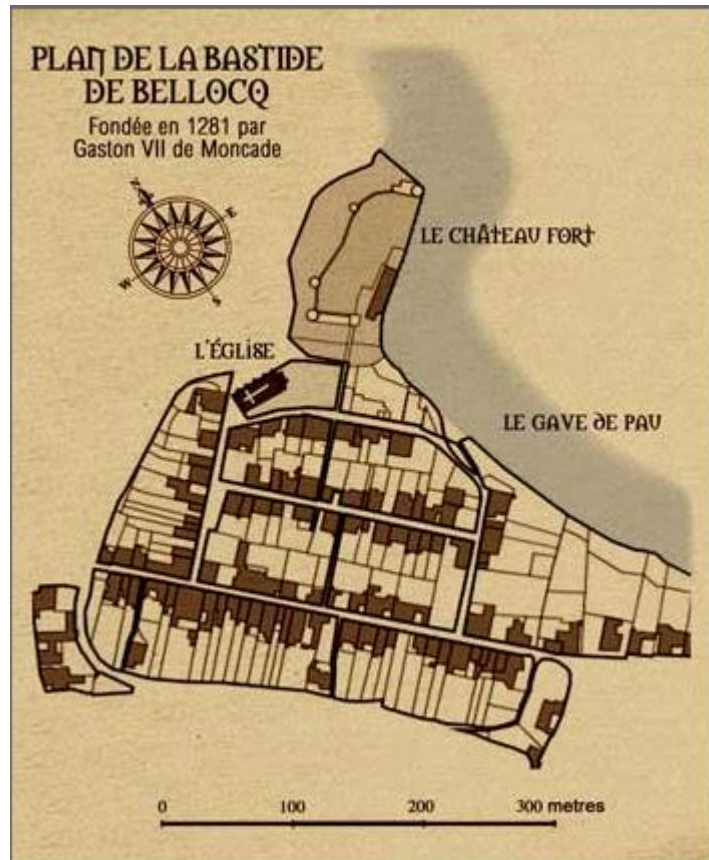

Les faubourgs, bastides et lotissements

Direction départementale des territoires de Tarn et Garonne